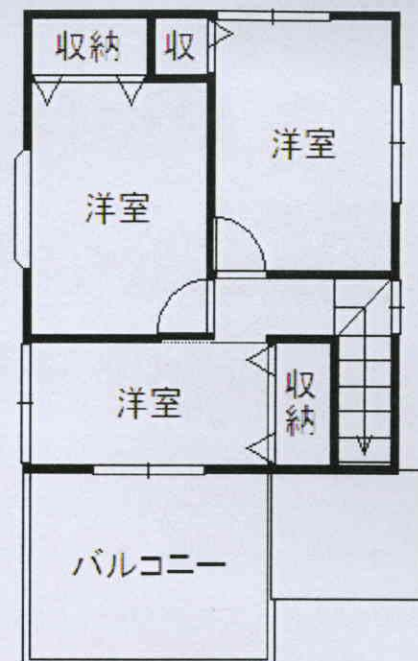

今週の店長お勧め物件はコレ!!

豊中市

北条町

中古一戸建

価格 3280万円

- 阪急宝塚線『服部駅』まで徒歩7分
- 地震に強い鉄骨造なので安心ですね
- 平成15年建築の築浅物件です。
- 広々とした駐車場なので、自転車やバイクもゆとりをもって置いて頂けます
- 北条小学校・第16中学校区

お支払い例
月々99,228円

●所在地/豊中市北条町1丁目 ●交通/阪急宝塚線『服部』駅徒歩7分 ●土地面積/79.62㎡ ●建物面積/80.82㎡ ●現況/居住中 ●用途地域/第一種中高層住居地域 ●建蔽率60% ●容積率/200% ●取引態様/仲介