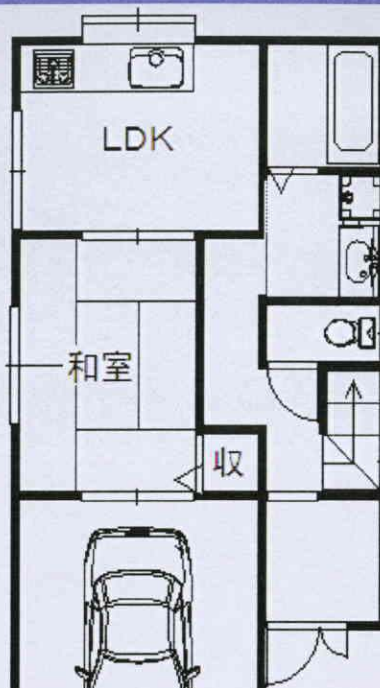

今週の店長お勧め物件はコレ!!

豊中市

北条町

中古一戸建

価格 3280万円

- 阪急宝塚線『服部駅』まで徒歩7分
- 地震に強い鉄骨造なので安心ですね
- 平成15年建築の築浅物件です。
- 広々とした駐車場なので、自転車やバイクもゆとりをもって置いて頂けます
- 北条小学校・第16中学校区

お支払い例
月々99,228円

●所在地/豊中市北条町1丁目 ●交通/阪急宝塚線『服部』駅徒歩7分 ●土地面積/79.62㎡ ●建物面積/80.82㎡ ●現況/居住中 ●用途地域/第一種中高層住居地域 ●建蔽率60% ●容積率/200% ●取引態様/仲介