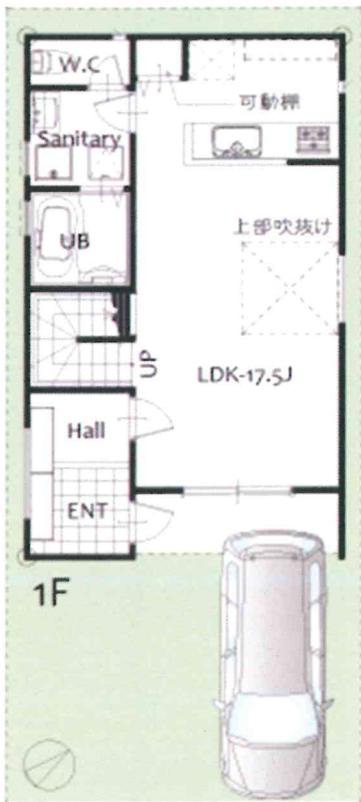

物件速報!! 末広町新築戸建出ました!

価格 **3,580** 万円

限定1区画

東淀川区NO1ビルダーの桃太郎グループ

●学区●
吹田第3小学校区
吹田第5中学校区

- 自由設計!
- 吹田第3小学校区
- 土地25・4坪付

自由設計につきプラン変更可能

- ◎ご予算やご要望に応じて3つの仕様からお選び下さい。
- ◎お客様担当の専属設計士と300棟以上の弊社施工例をご参考に納得いくまでプラン打合せして下さい。
- ◎設計・施工・販売・アフターサービスを弊社グループ会社で行なっていますので安心です。
詳しくは、本店スタッフまで。

- 42** 基本をおさえたスタンダードハウス
- 48** 自然素材で創るデザイナーズハウス
- 54** 長期優良住宅に対応

●所在地：吹田市末広町 ●交通：JR京都線『吹田駅』徒歩9分 ●用途地域：第1種住居地域 ●採光：北
●土地面積：約84.03㎡（約25.4坪） ●建物面積：70㎡～ ●構造：木造2階建 ●建ぺい率：60% ●容積率：200% ●取引形態：仲介

(社) 不動産保証協会会員 (社) 全日本不動産協会会員 宅建免許/大阪府知事(2)第51540号