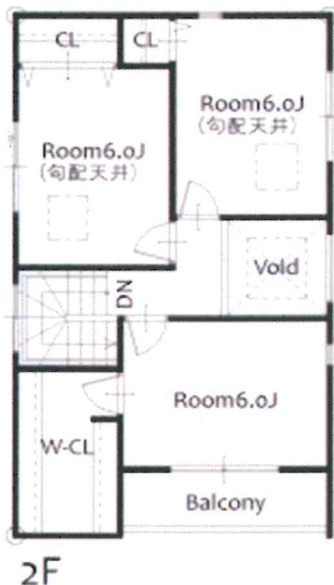

物件速報!! 末広町新築戸建出ました!

価格 **3,580** 万円

限定1区画

東淀川区NO1ビルダーの桃太郎グループ

●学区●
吹田第3小学校区
吹田第5中学校区

- ●自由設計!
- ●吹田第3小学校区
- ●土地25・4坪付