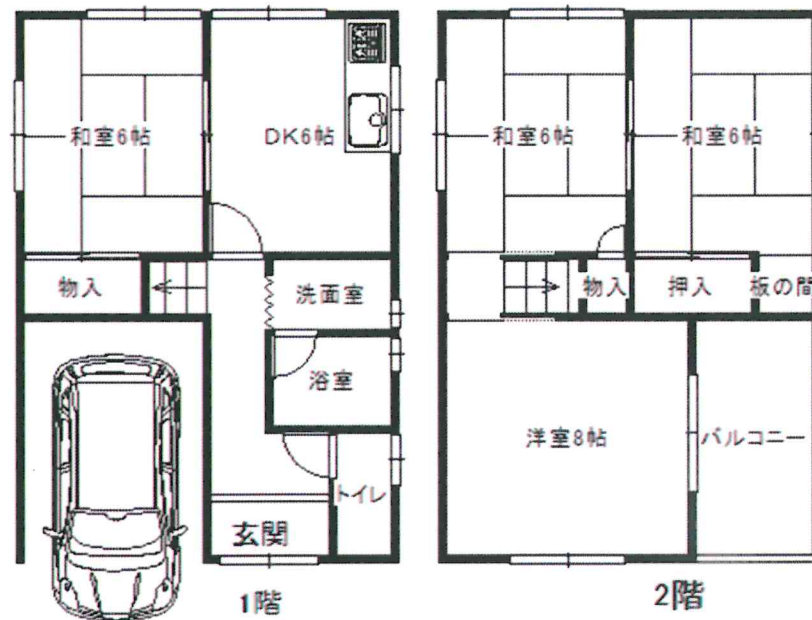

# 吹田第3小学校区 売り土地出ました！

価格 **2,580** 万円

**売土地**  
**約25.4坪**  
**(古家付)**

●学校区●  
吹田第3小学校区  
吹田第5中学校区

**momotarou**  
におまかせ下さい！

現況は昭和54年築の建物がございます。  
もちろんリノベーションをして間取りを造り変えたり、  
キッチン・お風呂・洗面等のリフォームも可能です！  
建替えて2階建・3階建もちろんOK！  
あなたの夢をかたちにしませんか？  
まずは、お家へのこだわりをお聞かせ下さい。

●所在地：吹田市末広町 ●交通：JR京都線『吹田駅』徒歩9分 ●用途地域：第1種住居地域 ●採光：北  
●土地面積：約84.03㎡（約25.4坪） ●建物面積：70㎡～ ●構造：木造2階建 ●建ぺい率：60% ●容積率：200% ●取引形態：仲介

(社)不動産保証協会会員 (社)全日本不動産協会会員 宅建免許/大阪府知事(2)第51540号

**momotarou** 不動産 本店

〒564-0032 吹田市内本町2丁目16-15-3F