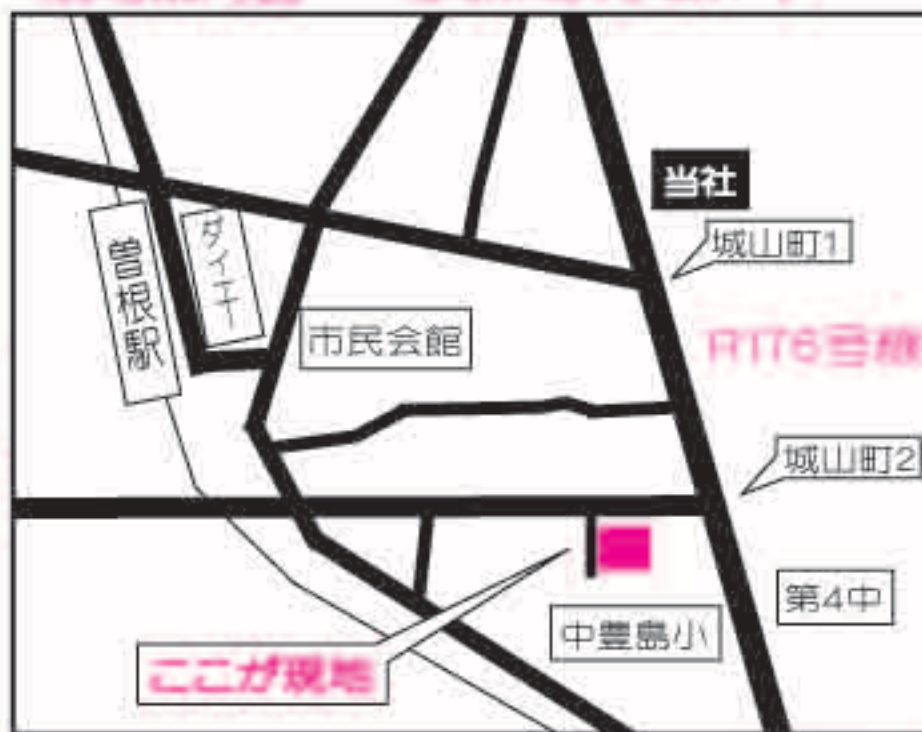

# 曾根東町6丁目

## 現地説明会開催

自由設計♪

この土・日

AM 11:00~PM 5:00まで

建築条件付き宅地

限定①区画 **1880** 万円

- 曾根駅まで徒歩7分の好立地
- ダイエー近くで買い物便利です
- 中豊島小・第4中校区です。
- 今ならまだ間に合う自由設計♪
- 地元工務店で建築するのでアフターも安心

さらに…

曾根東町4丁目3区画販売予定!!

詳しい情報は現地の営業マンにお聞き下さい…

現地案内図

曾根東町6丁目9-15

土地 **19.14坪**

お急ぎ  
ください!!

所在地/曾根東町6丁目・交通/阪急曾根駅徒歩7分・土地/63.3㎡・建ぺい率60%・容積率/200%・取引形態/媒介

お問い合わせは必ずこちらへ → → →