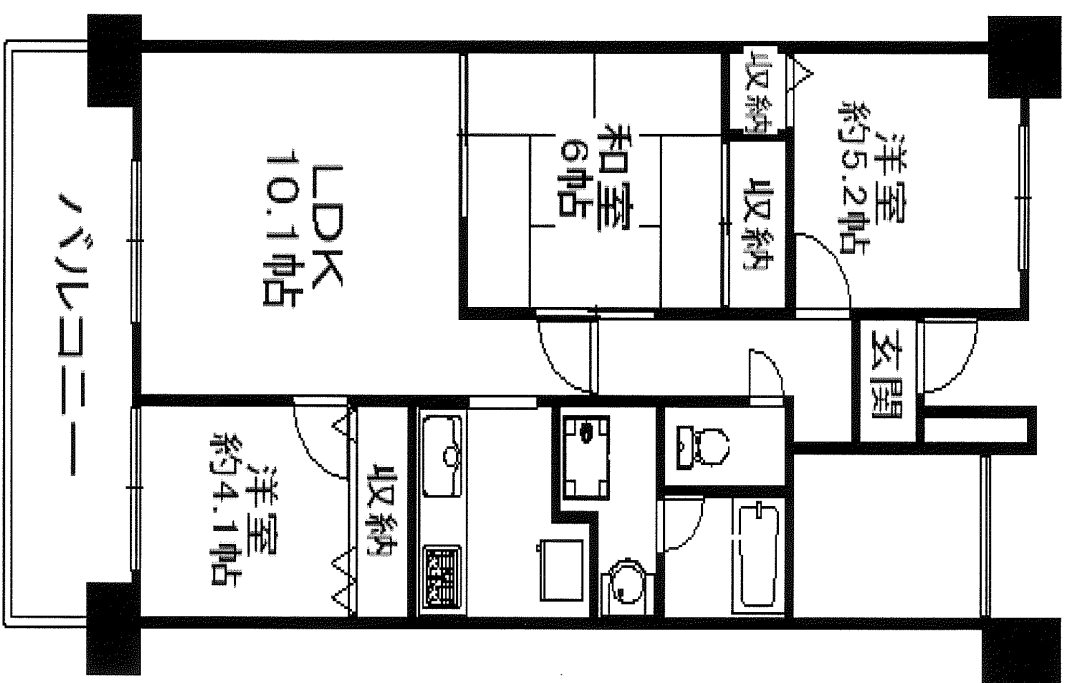

## 1880万円

住所  
豊中市西泉丘2418-1  
第17中学校北側

今週の（土）・（  
AM11：00～PM17：00まで  
お気軽に **605** 呼 と押して下さい

- ☆上層階につき日当り・通風・採光は良好です。
- ☆人気のある泉小学校・第17中学校区です。
- ☆コンビニなども近く生活至便な場所です。
- ☆リフトオール済み・オートロックなので安心♪

- 所在地/豊中市西泉丘2丁目 ●交通/北大阪急行急「緑地公園」駅 徒歩20分 ●専有面積/63.48㎡
- 階数/7階建ての6階部分 ●構造/R C ●取引態様/中介 ●管理費/6350円 ●修繕積立金/8960円