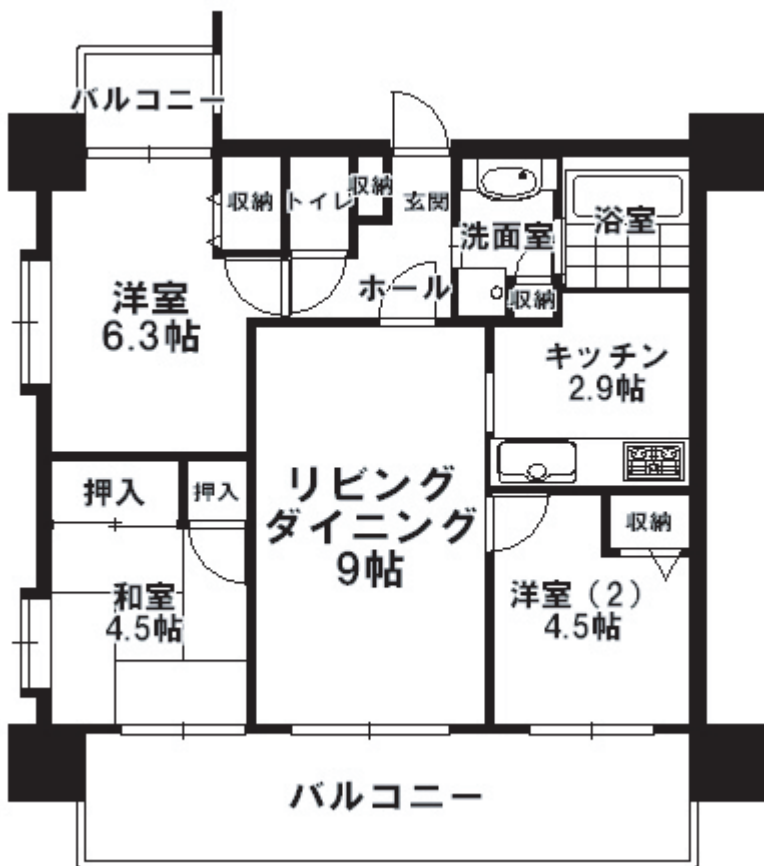

momotarou

●毎日更新！いい物件見つかります！お得情報満載！

<http://www.momo-suita.jp/>

●人気のスタッフブログも毎日更新！

号外！号外！号外！号外！号外！

☆早い者勝ちですよ！☆

セレナハイム服部南

2,180万円

♪上層階です！

眺望・通風良好！！

♪角部屋につき

日当たり良好！

♪室内大変 **綺麗** に

お使いです！

♪築浅物件です！！

お支払い例