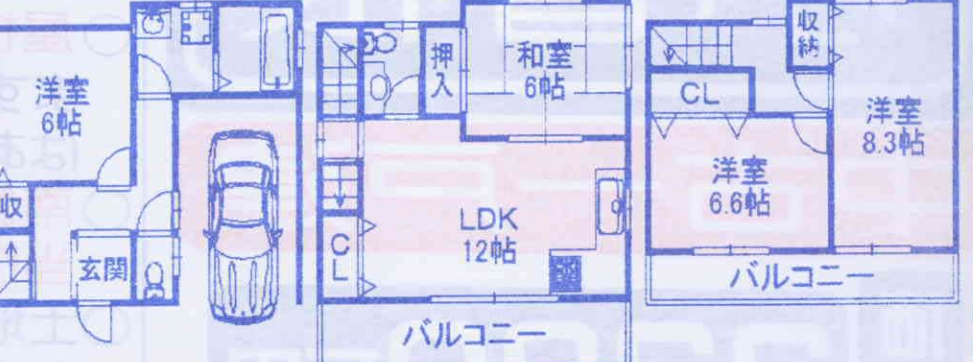

2 曽根東町6丁目

土地建物セット価格 **3680万円** 税込

- 曽根駅まで徒歩7分の好立地
- 中豊島小・第4中校区です。
- 一度中を観れば納得!!
- 地元工務店で建築するのでアフターも安心

完成致しました♪

☆全居室ペアガラス付き☆
電子キーで防犯性アップ

ここが現地