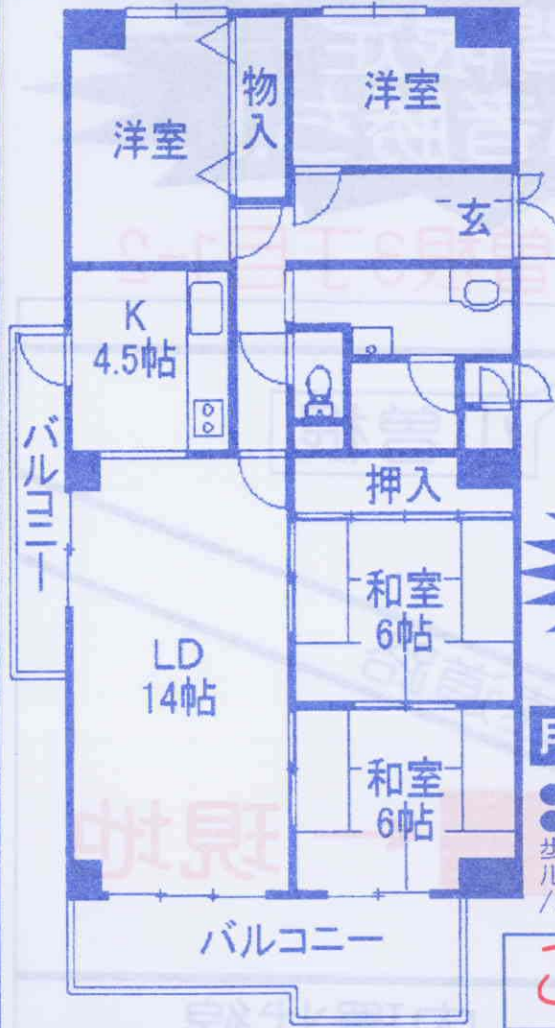

阪急宝塚線 **【曽根駅】** 周辺で探されているお客様に **朗報** です。

**1 曽根西町1丁目 エバーグリーンランド曽根**

**オープンハウス開催致します**  
 6月28日(土)・29日(日) **2980万円**  
 AM11:00~PM5:00

- 眺望の良い所でお住みにになりたいと思う方...
- 全面改装した物件を観てみたいと思う方...
- 曽根駅の徒歩圏でお住みにになりたいと思う方...
- 日当たり通風の良い所で住みたいと思う方...

エレベーターに乗って**905号室**まで起こし下さい。

**南西角部屋**  
**4LDK**  
**93.02㎡**

**月々90,879円お支払**

- 所在地/豊中市曽根西町1丁目
- 交通/阪急宝塚線「曽根」駅徒歩2分
- 専有面積/93.02㎡
- バルコニー/13.01㎡
- 管理費等/27,906円
- 取引態様/仲介

**ここが現地**

住所: 豊中市曽根西町1丁目9-1-B棟

**2 曽根東町6丁目**

土地建物セット価格 **3680万円** 税込

- 曽根駅まで徒歩7分の好立地
- 中豊島小・第4中校区です。
- 一度中を観れば納得!!
- 地元工務店で建築するのでアフターも安心

**完成致しました♪**

☆全居室ペアガラス付き☆  
 電子キーで防犯性アップ

**ここが現地**

住所: 豊中市曽根東町6丁目9-15

○所在地/曽根東町6丁目○交通/阪急曽根駅徒歩7分○土地/63.3㎡○建物/約111.68㎡○建ぺい率60%○容積率/200%○取引形態/媒介