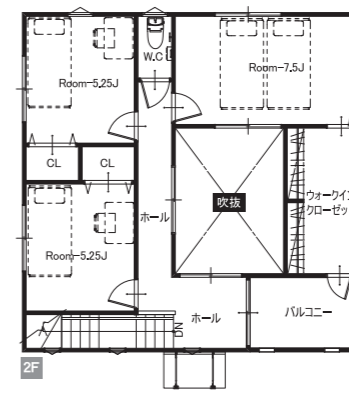

ZERO-CUBE  
**KAI-CUSTOM** / 4LDK  
■延床面積/109.30㎡(33.06坪)  
■1F面積/57.13㎡(17.28坪)  
■2F面積/52.17㎡(15.78坪)

本体価格  
**1,300**万円(税別)

建築可能な施工エリアが決まっています

※写真はイメージです。仕様については予告なく変更することがございます。

当社の施工エリアは  
大阪市西淀川区・此花区・福島区・北区  
都島区・旭区・東淀川区・淀川区  
吹田市/豊中市/池田市/箕面市  
豊能郡/大東市/門真市/守口市です。