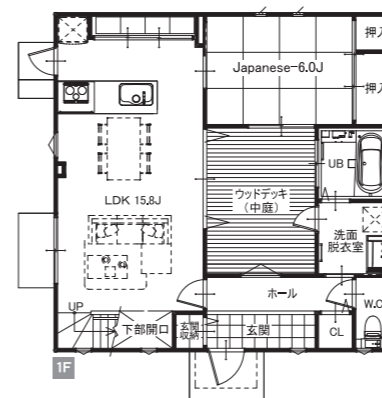

## 大阪市淀川区三津屋北 完成内覧会

**2/27(土)・2/28(日)** **2日間限定** **大阪市初の完成内覧会**  
AM10~PM5

天空から光がふりそそぐ家。

スッキリと青空を切りとる  
端正なキュービック、スタイリッシュな住まい。

家の真ん中に光庭(中庭)を持つKAI。外は閉じて、中に開くというこの発想がこれからの暮らしに、まったく新しい輝きを生み出します。  
外から見ると小さな窓がおしゃれな外観、中に入ると光や風に満ち足り光庭の緑まで楽しめる伸びやかな空間が出現します。しかも、コストパフォーマンスに優れた空間設計であり、光庭スペース以外は自分流にアレンジできる“楽しさ”も提案。心身ともにまどろむような豊かなクオリティでご家族をおもてなしします。

ZERO-CUBE  
**KAI-CUSTOM** / 4LDK  
■延床面積/109.30㎡(33.06坪)  
■1F面積/57.13㎡(17.28坪)  
■2F面積/52.17㎡(15.78坪)

本体価格  
**1,300**万円(税別)

建築可能な施工エリアが決まっています

※写真はイメージです。仕様については予告なく変更することがございます。

当社の施工エリアは  
大阪市西淀川区・此花区・福島区・北区  
都島区・旭区・東淀川区・淀川区  
吹田市/豊中市/池田市/箕面市  
豊能郡/大東市/門真市/守口市です。